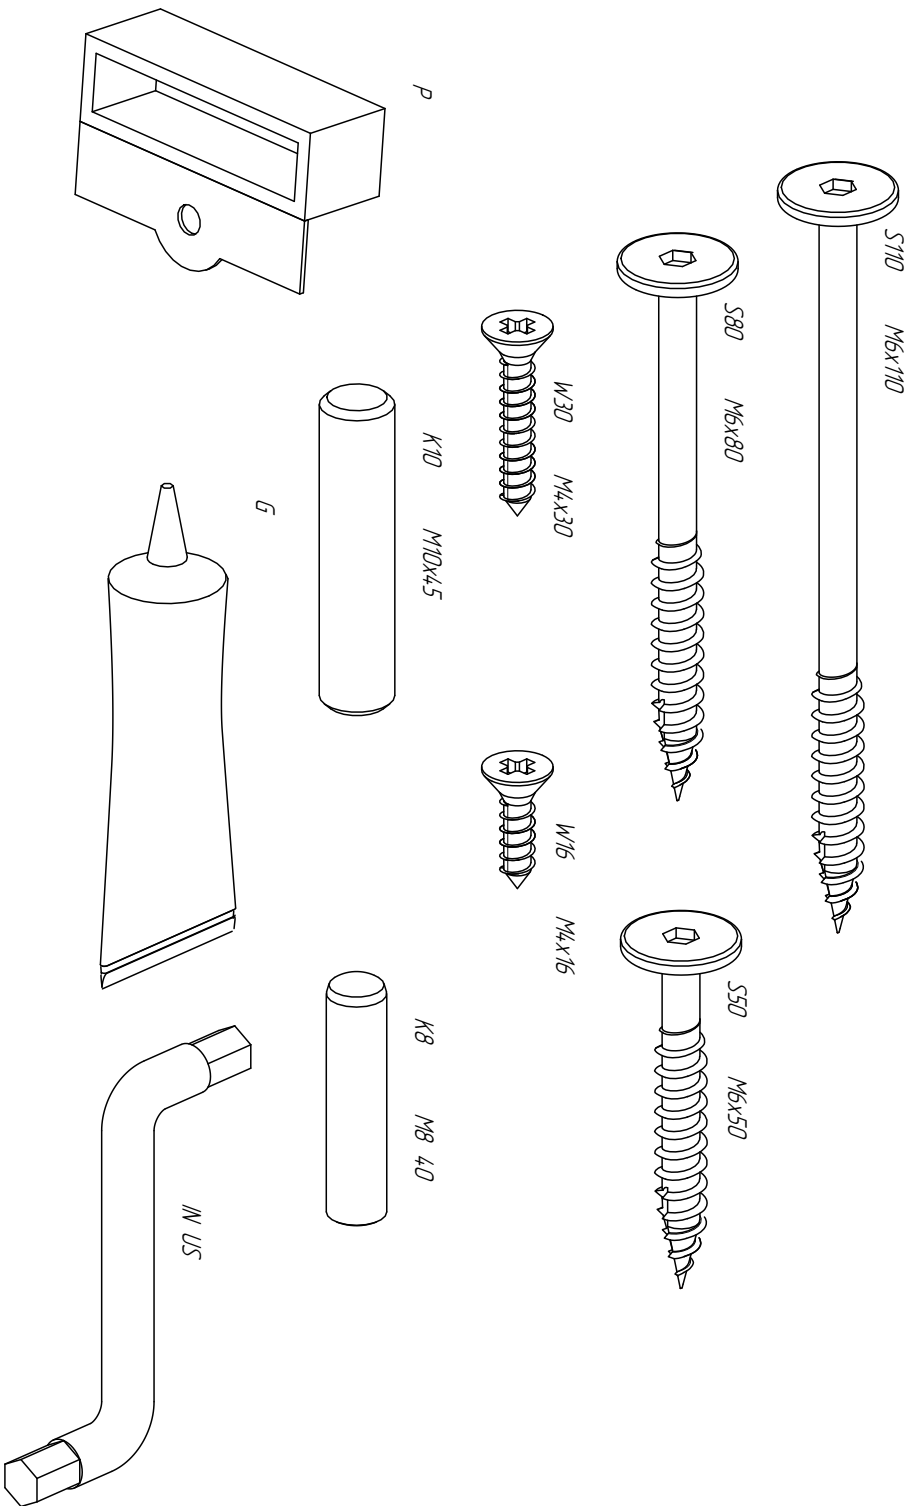

**E L I S**

**design**

***Összeszerelési útmutató***

***Kerekes házikó polc***

# Kerekes házikó polc

40x60

40x80